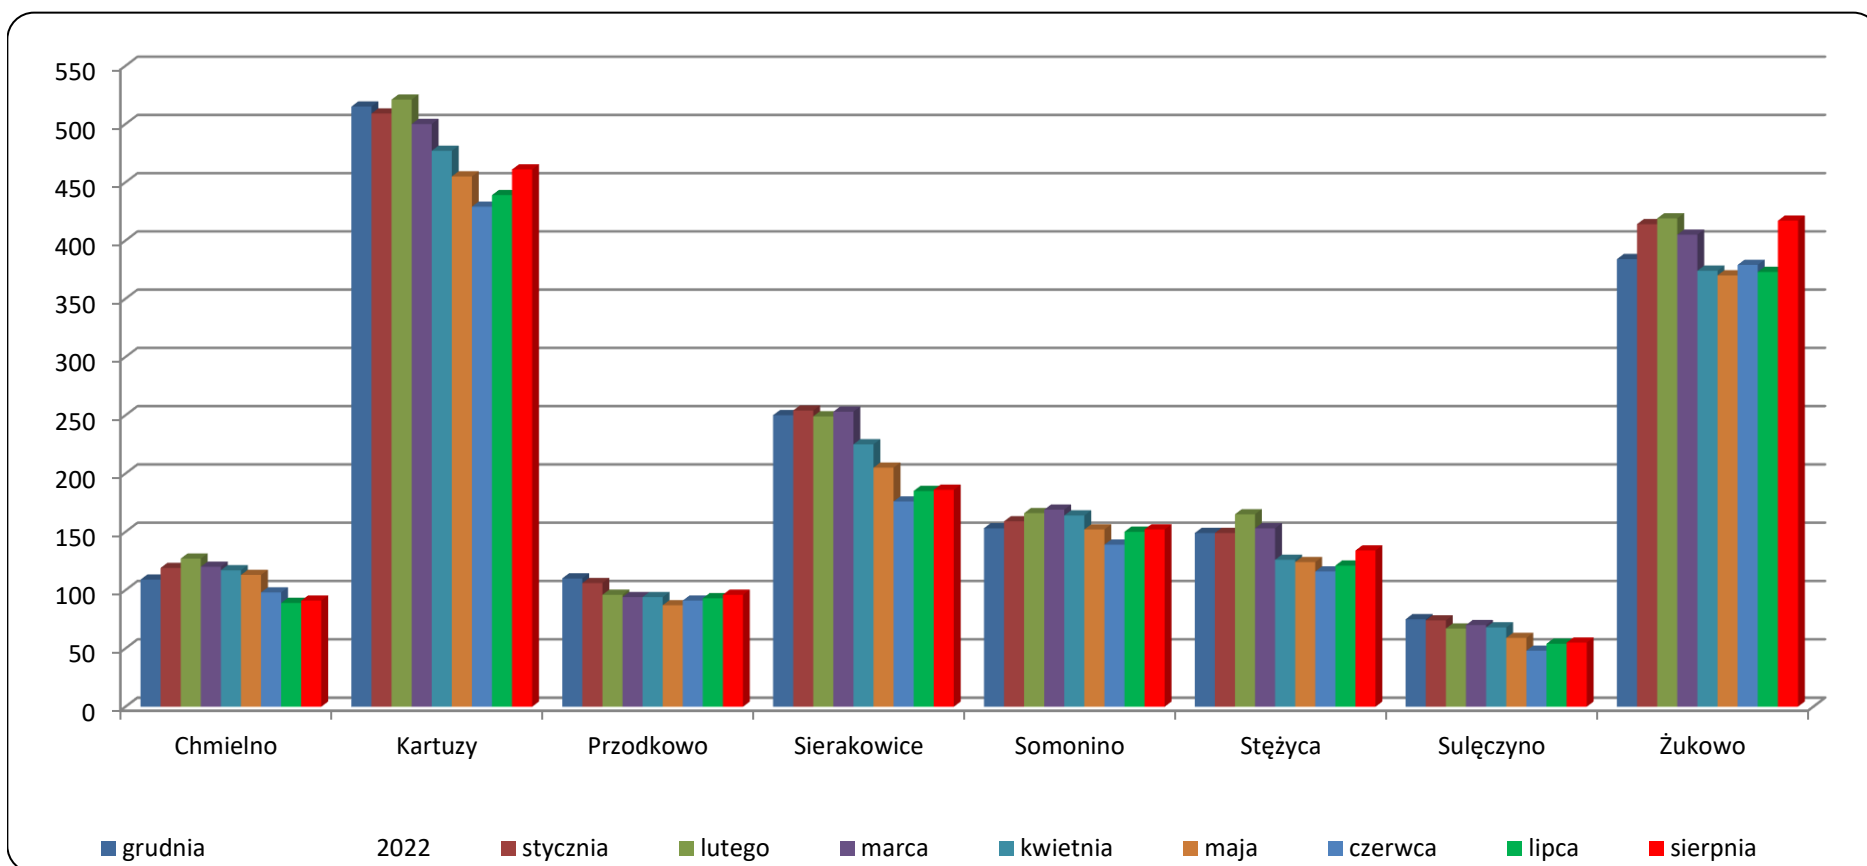

Powiatowy Urząd Pracy w Kartuzach

83-300 Kartuzy, ul. Mściwoja II 4

Stan bezrobocia w powiecie kartuskim na dzień 31.08.2023 r.

Gmina	Na koniec miesiąca									Wzrost/spadek w stosunku do miesiąca poprzedniego	Wzrost/spadek w stosunku do sierpnia 2022 r.
	grudnia 2022	stycznia 2023	lutego 2023	marca 2023	kwietnia 2023	maja 2023	czerwca 2023	lipca 2023	sierpnia 2023		
Chmielno	109	119	127	120	117	113	98	89	91	102%	102%
Kartuzy	515	509	521	500	477	455	429	439	461	105%	98%
w tym miasto Kartuzy	220	221	222	206	205	186	174	177	191	108%	90%
Przodkowo	110	106	96	94	94	87	91	93	96	103%	109%
Sierakowice	250	254	249	253	225	205	176	185	186	101%	83%
Somonino	153	159	166	169	164	152	139	150	152	101%	103%
Stężycza	149	149	165	153	126	124	116	121	134	111%	124%
Sulęczyno	75	74	67	70	68	59	48	54	55	102%	85%
Żukowo	384	414	419	405	374	370	379	373	417	112%	106%
w tym miasto Żukowo	26	26	23	23	24	18	22	20	25	125%	109%
Razem:	1745	1784	1810	1764	1645	1565	1476	1504	1592	106%	101%