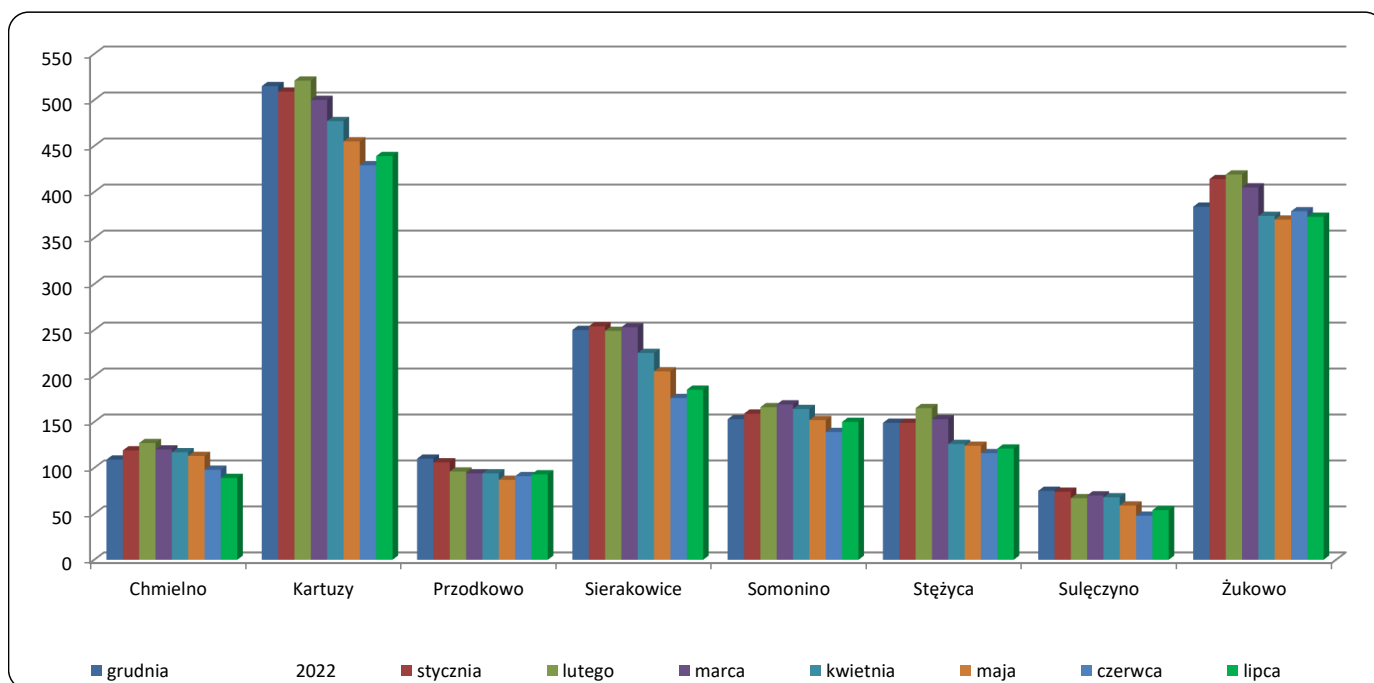

Powiatowy Urząd Pracy w Kartuzach

83-300 Kartuzy, ul. Mściwoja II 4

Stan bezrobocia w powiecie kartuskim na dzień 31.07.2023 r.

Gmina	Na koniec miesiąca								Wzrost/spadek w stosunku do miesiąca poprzedniego	Wzrost/spadek w stosunku do lipca 2022 r.
	grudnia 2022	stycznia 2023	lutego 2023	marca 2023	kwietnia 2023	maja 2023	czerwca 2023	lipca 2023		
Chmielno	109	119	127	120	117	113	98	89	91%	110%
Kartuzy	515	509	521	500	477	455	429	439	102%	96%
w tym miasto Kartuzy	220	221	222	206	205	186	174	177	102%	83%
Przodkowo	110	106	96	94	94	87	91	93	102%	108%
Sierakowice	250	254	249	253	225	205	176	185	105%	84%
Somonino	153	159	166	169	164	152	139	150	108%	100%
Stężyca	149	149	165	153	126	124	116	121	104%	108%
Sulęcyno	75	74	67	70	68	59	48	54	113%	78%
Żukowo	384	414	419	405	374	370	379	373	98%	94%
w tym miasto Żukowo	26	26	23	23	24	18	22	20	91%	95%
Razem:	1745	1784	1810	1764	1645	1565	1476	1504	102%	96%