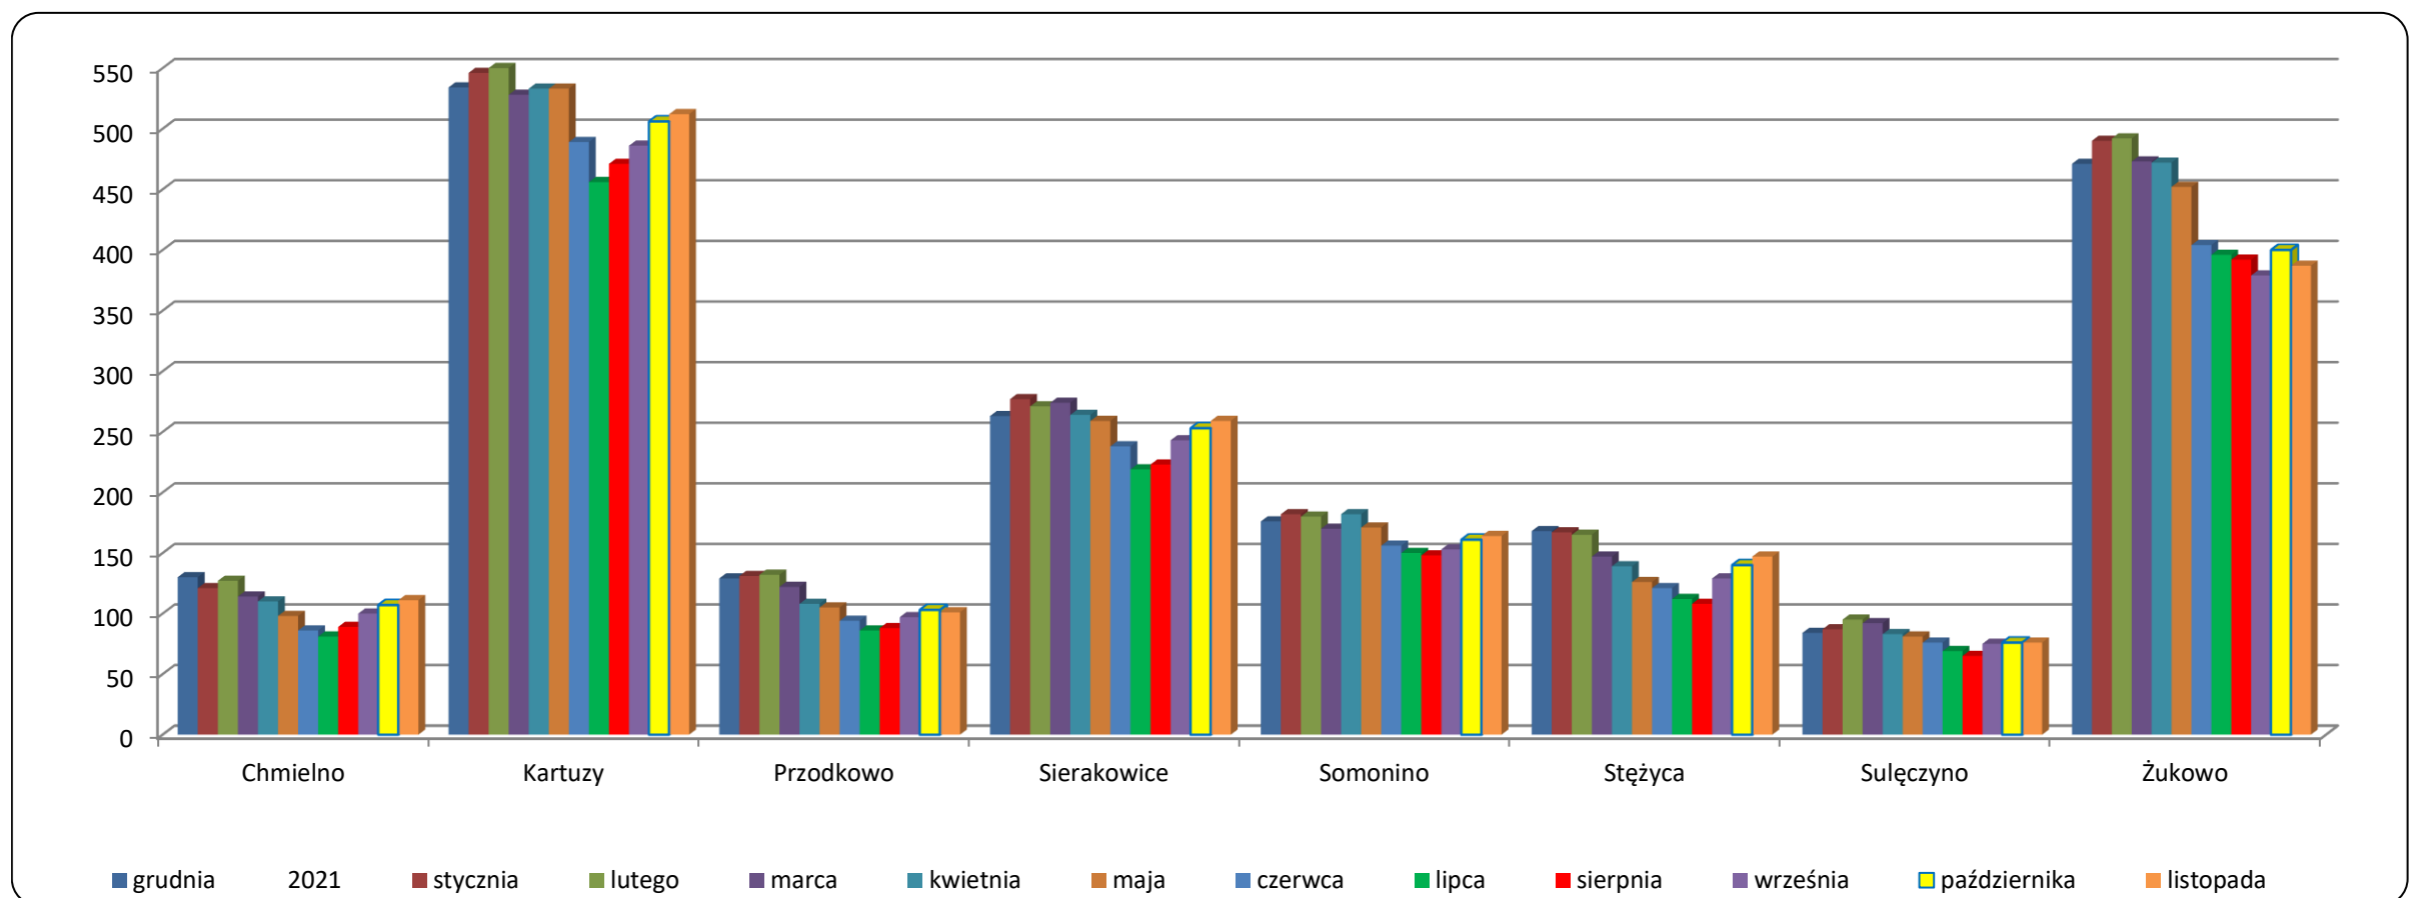

**Powiatowy Urząd Pracy w Kartuzach**

83-300 Kartuzy, ul. Mściwoja II 4

**Stan bezrobocia w powiecie kartuskim na dzień 30.11.2022 r.**

Gmina	Na koniec miesiąca												Wzrost/spadek w stosunku do miesiąca poprzedniego	Wzrost/spadek w stosunku do listopada 2021 r.
	grudnia 2021	stycznia 2022	lutego 2022	marca 2022	kwietnia 2022	maja 2022	czerwca 2022	lipca 2022	sierpnia 2022	września 2022	października 2022	listopada 2022		
Chmielno	130	121	127	114	110	98	86	81	89	100	107	111	104%	91%
Kartuzy	534	546	555	528	533	533	489	456	471	486	506	512	101%	94%
w tym miasto Kartuzy	220	225	230	220	226	231	280	212	212	200	213	220	103%	103%
Przodkowo	129	131	132	122	108	105	94	86	88	97	103	101	98%	75%
Sierakowice	263	277	271	274	264	259	238	219	223	243	253	259	102%	94%
Somonino	176	182	180	170	182	171	156	150	148	153	161	164	102%	90%
Stężyca	168	167	165	147	139	126	121	112	108	129	140	147	105%	86%
Sulęczyno	84	87	95	92	83	81	76	69	65	75	76	76	100%	92%
Żukowo	471	490	492	473	472	452	404	396	392	379	400	387	97%	83%
w tym miasto Żukowo	31	34	34	38	37	33	29	21	23	21	25	24	96%	86%
<b>Razem:</b>	<b>1955</b>	<b>2001</b>	<b>2017</b>	<b>1920</b>	<b>1891</b>	<b>1825</b>	<b>1664</b>	<b>1569</b>	<b>1584</b>	<b>1662</b>	<b>1746</b>	<b>1757</b>	<b>101%</b>	<b>89%</b>