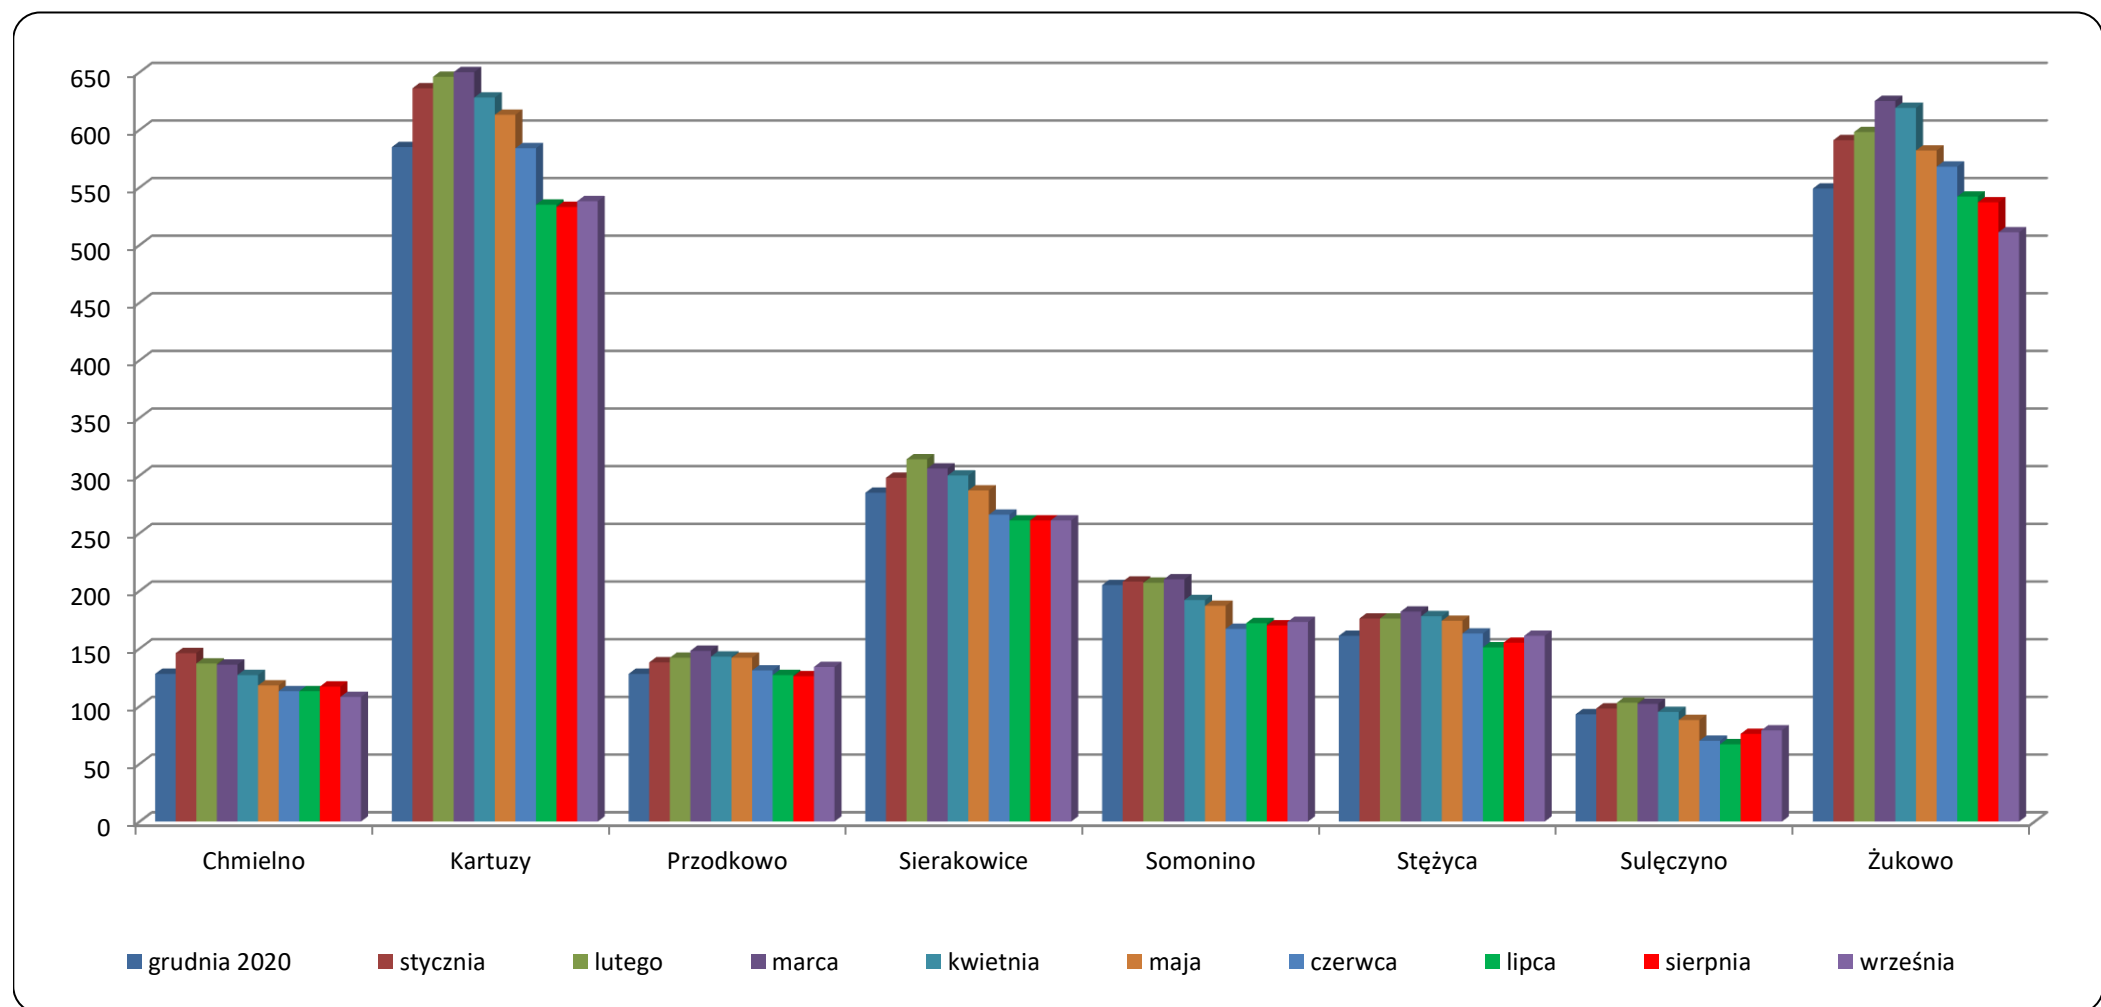

### Stan bezrobocia w powiecie kartuskim na dzień 30.09.2021 r.

Gmina	Na koniec miesiąca										Wzrost/spadek w stosunku do miesiąca poprzedniego	Wzrost/spadek w stosunku do września 2020 r.
	grudnia 2020	stycznia 2021	lutego 2021	marca 2021	kwietnia 2021	maja 2021	czerwca 2021	lipca 2021	sierpnia 2021	września 2021		
Chmielno	128	146	137	136	127	118	113	113	117	108	92%	81%
Kartuzy	585	636	646	659	628	613	584	535	533	538	101%	92%
w tym miasto Kartuzy	262	277	276	284	268	260	259	234	227	226	100%	87%
Przodkowo	128	138	142	148	143	142	131	127	126	134	106%	107%
Sierakowice	285	298	314	306	300	287	266	261	261	261	100%	95%
Somonino	205	208	207	210	192	187	167	172	170	173	102%	95%
Stężycza	161	176	176	182	178	174	163	151	155	161	104%	110%
Sulęczyno	93	98	103	102	95	88	70	67	76	79	104%	95%
Żukowo	549	591	598	625	619	582	568	542	537	511	95%	92%
w tym miasto Żukowo	37	39	42	37	48	43	40	39	35	33	94%	77%
<b>Razem:</b>	<b>2134</b>	<b>2291</b>	<b>2323</b>	<b>2368</b>	<b>2282</b>	<b>2191</b>	<b>2062</b>	<b>1968</b>	<b>1975</b>	<b>1965</b>	<b>99%</b>	<b>94%</b>