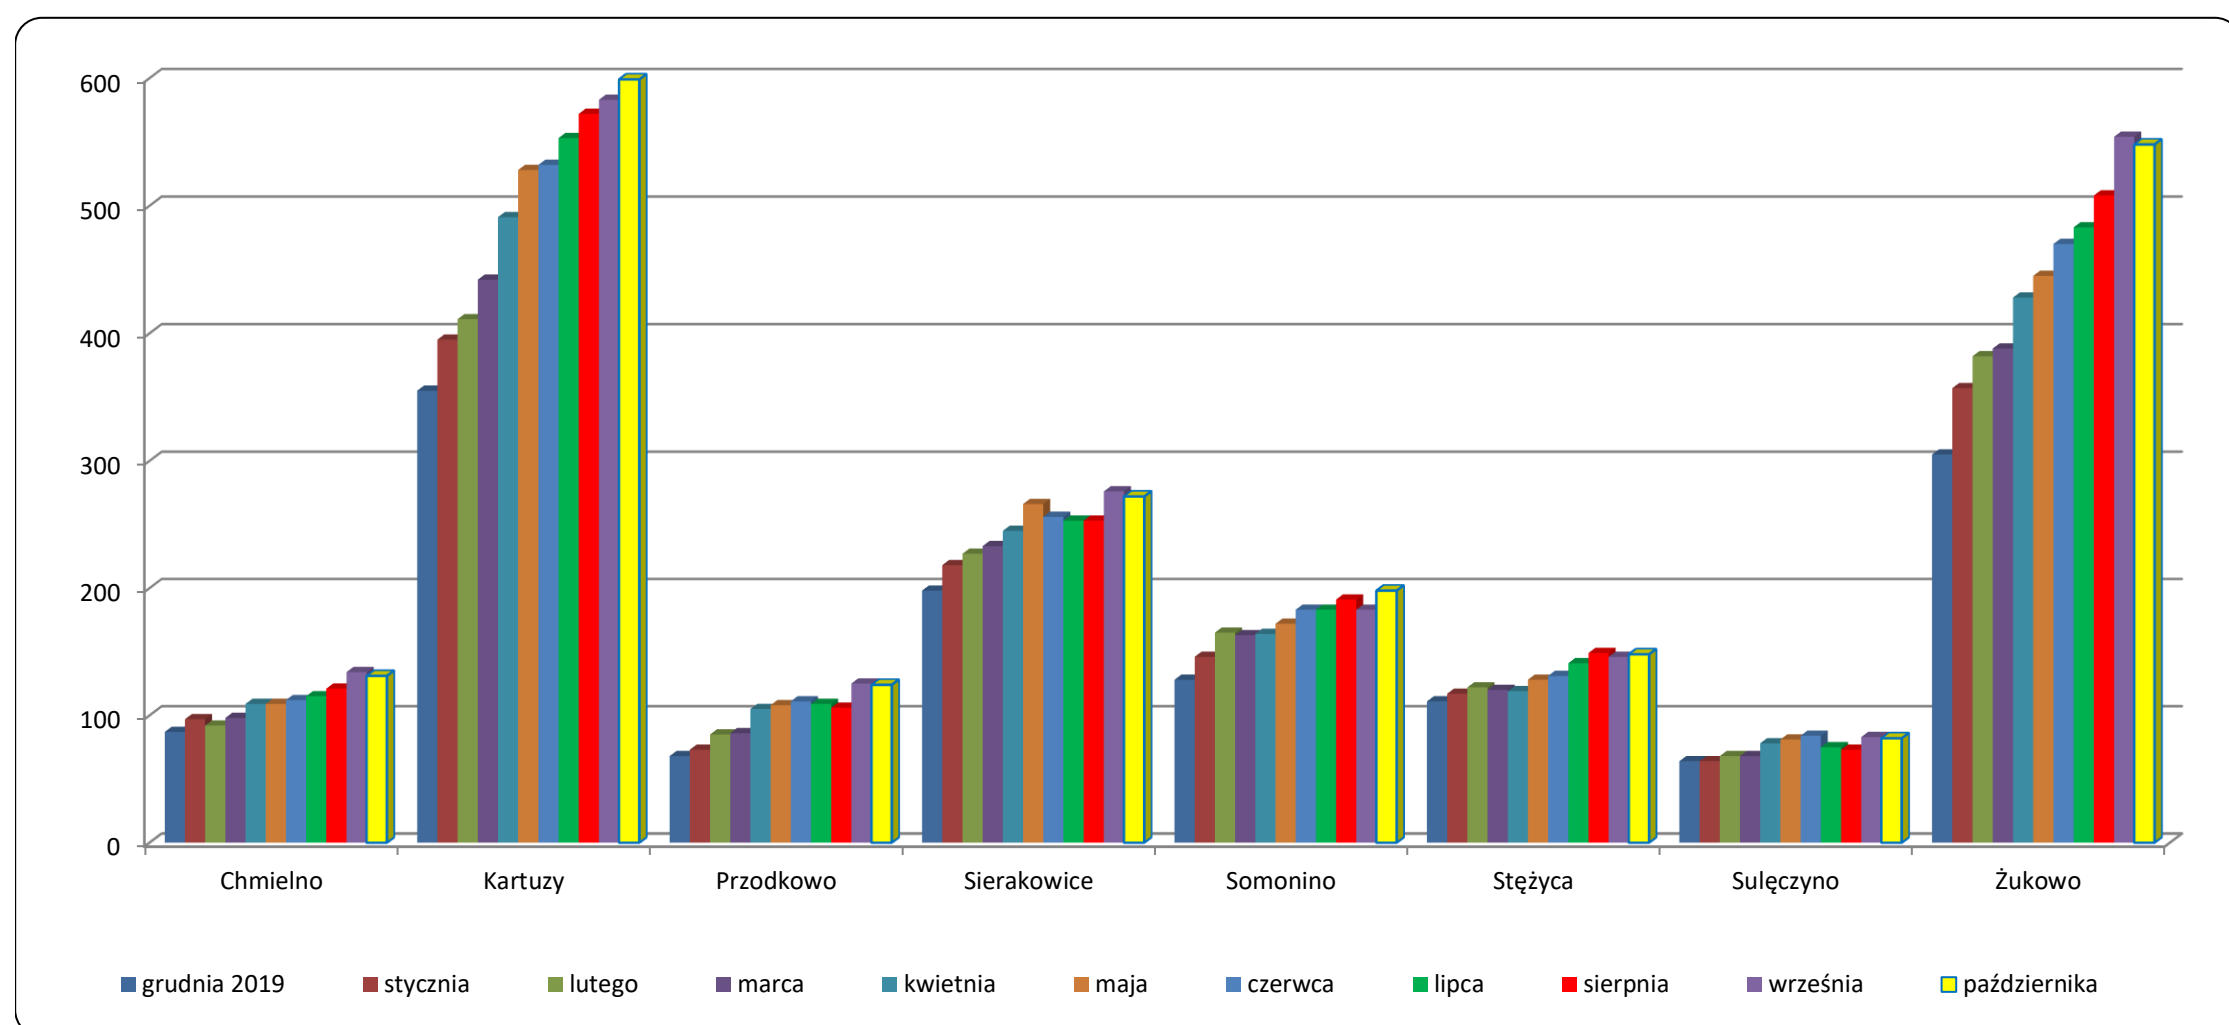

Powiatowy Urząd Pracy w Kartuzach

83-300 Kartuzy, ul. Mściwoja II 4

Stan bezrobocia w powiecie kartuskim na dzień 31.10.2020 r.

Gmina	Na koniec miesiąca											Wzrost/spadek w stosunku do miesiąca poprzedniego	Wzrost/spadek w stosunku do października 2019 r.
	grudnia 2019	stycznia 2020	lutego 2020	marca 2020	kwietnia 2020	maja 2020	czerwca 2020	lipca 2020	sierpnia 2020	września 2020	października 2020		
Chmielno	87	97	92	98	109	109	112	115	121	134	131	98%	160%
Kartuzy	355	395	411	442	491	528	532	553	572	583	599	103%	167%
w tym miasto Kartuzy	140	166	171	188	206	222	226	234	245	260	270	104%	176%
Przodkowo	68	73	85	86	105	108	111	109	106	125	124	99%	172%
Sierakowice	198	218	227	233	245	266	256	253	253	276	272	99%	142%
Somonino	128	146	165	163	164	172	183	183	191	183	198	108%	164%
Stężycza	111	117	122	120	119	128	131	141	149	146	148	101%	135%
Sulęczyno	64	64	68	68	78	81	84	75	73	83	82	99%	137%
Żukowo	305	357	382	388	428	445	470	483	508	554	548	99%	192%
w tym miasto Żukowo	24	25	22	22	32	33	36	37	35	43	44	102%	220%
Razem:	1316	1467	1552	1598	1739	1837	1879	1912	1973	2084	2102	101%	164%